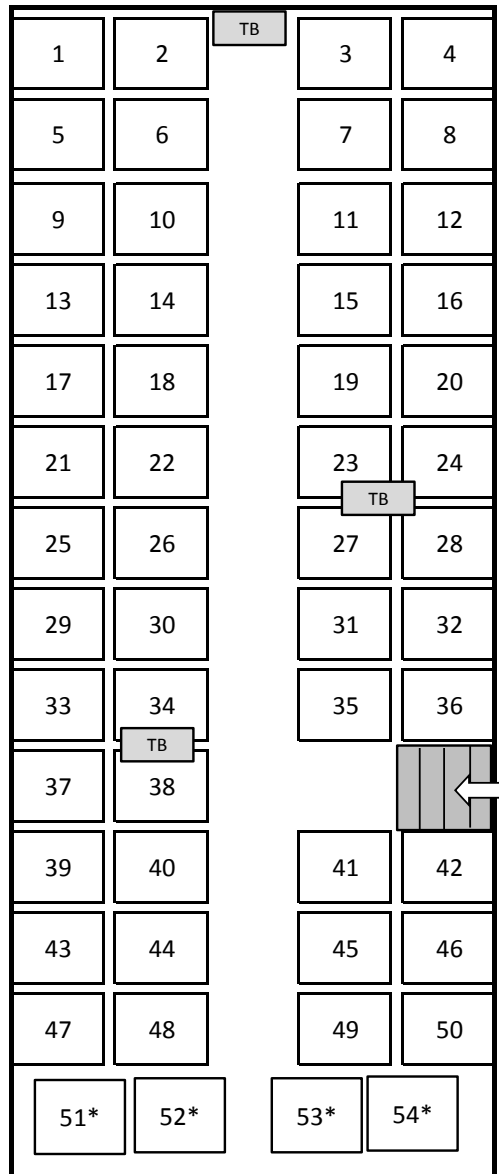

ПЛАН АВТОБУСА СВ 3164 ВІ
VAN HOOL ASTROMEGA 924

мест: 76

<http://kamino.com.ua/avtobusy/vanhoolastromeга924>

ЭТАЖ 1

ЭТАЖ 2

Все сидения раскладываются на 4 щелчка (практически до лежачего положения).

Задние 4 сидения (*) раскладываются на 2 щелчка.

Места 75 и 76 - служебные.