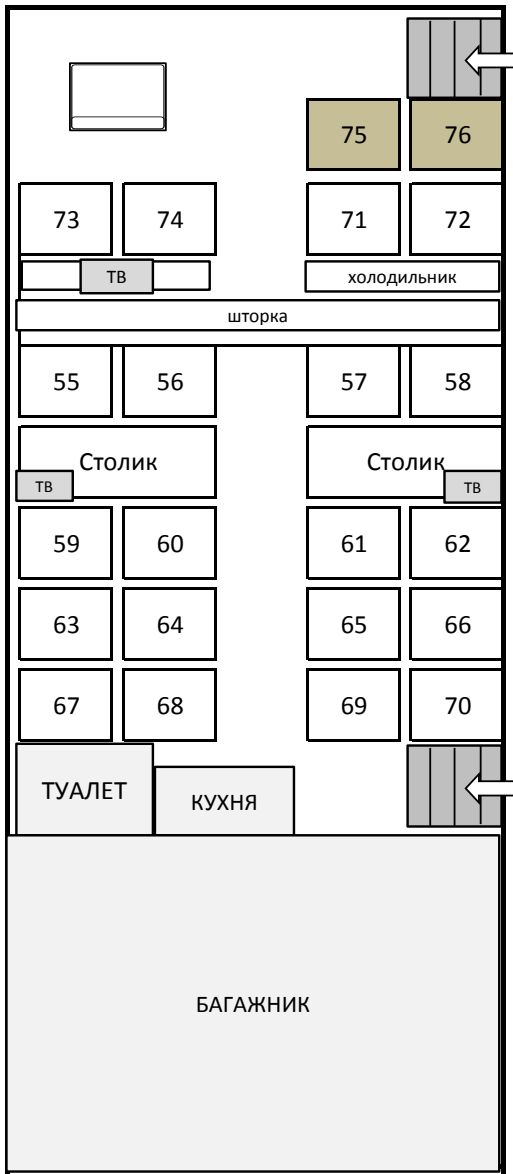

ПЛАН АВТОБУСА СВ 3164 ВІ
VAN HOOL ASTROMEGA 924

мест: 76

<http://kamino.com.ua/avtobusy/vanhoolastromeга924>

ЭТАЖ 1

ЭТАЖ 2

Все сидения раскладываются на 4 щелчка (практически до лежачего положения).

Задние 4 сидения (*) раскладываются на 2 щелчка.

Места 75 и 76 - служебные.